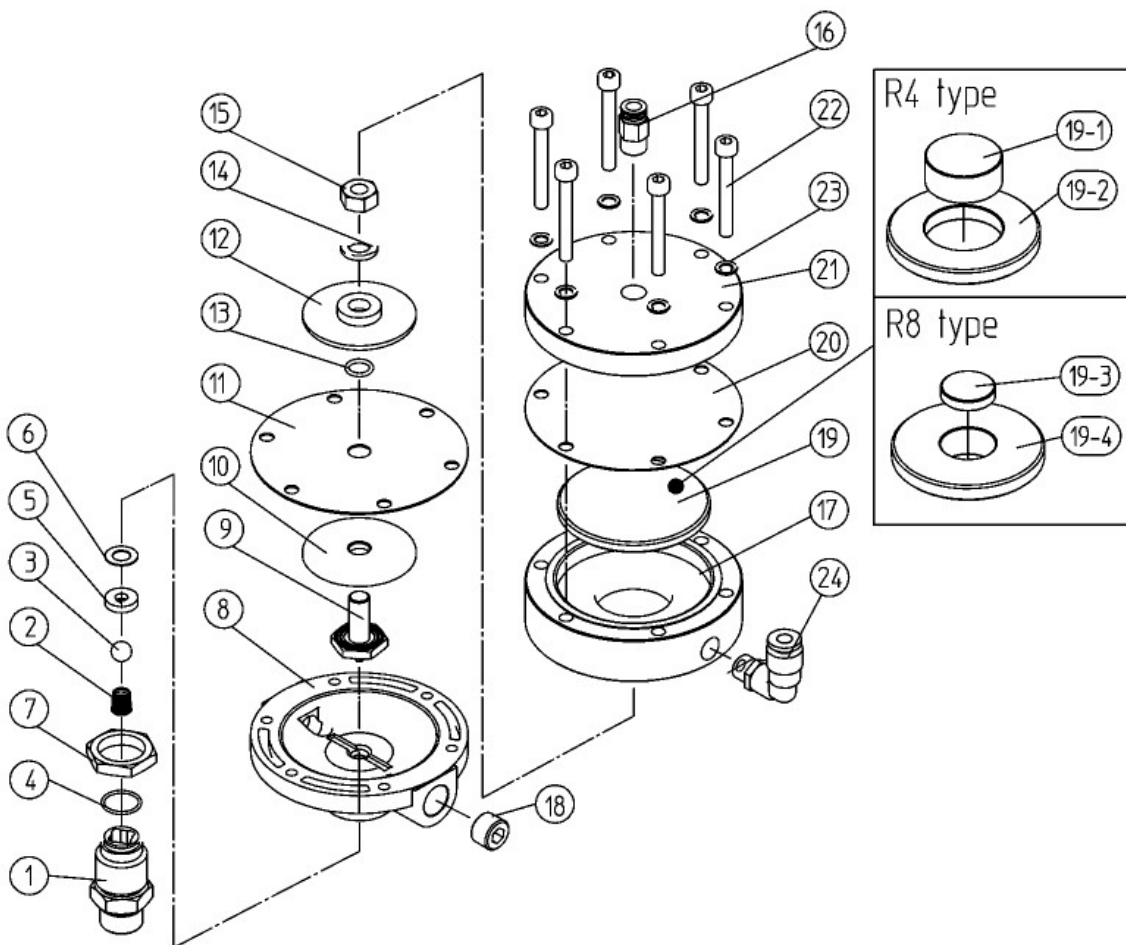

フローコントロールバルブ
Flow Control Valve

FCV-31 / FCV-31N
FCV-31-R4 / FCV-31N-R4
FCV-31-R8 / FCV-31N-R8

CAT.	NO.	PART CODE	DESCRIPTION	Q'TY	UNIT	SIZE
	1	94700450	JOINT	1		
	2	94701451	VALVE SPRING	1		
	3	94702450	BALL	1		
	4	96639514	O RING	1		
	5	94703450	SEAT	1		
	6	94704450	PACKING	1		
	7	94731450	NUT	1		
	8	94705451	BODY	1		
	9	94707450	DIAPHRAGM BOLT	1		
	10	94708450	DIAPHRAGM HOLDER	1		
	11	94976440	DIAPHRAGM	1		
	12	94709451	DIAPHRAGM SUPPORT	1		
	13	96995905	O RING	1		4D-P8
	14	96500806	SPRING WASHER	1		M8 ZN-C SL OLD
	15	96382086	HEXAGON NUT	1		M8
	16	96801161	HALF UNION	1		
	17	94757410	DIAPHRAGM CAP	1		
	18	96990412	PLUG	1		R1/4 ZN
	19-1	94768410	PISTON	1		
	19-2	94766410	DIAPHRAGM HOLDER	1		
	20	94759410	DIAPHRAGM	1		
	21	94760410	DIAPHRAGM CAP	1		
	22	96350540	HEXAGON BOLT	6		M5x40
	23	96500502	SPRING WASHER	6		M5
	24	96809452	ELBOW UNION	1		