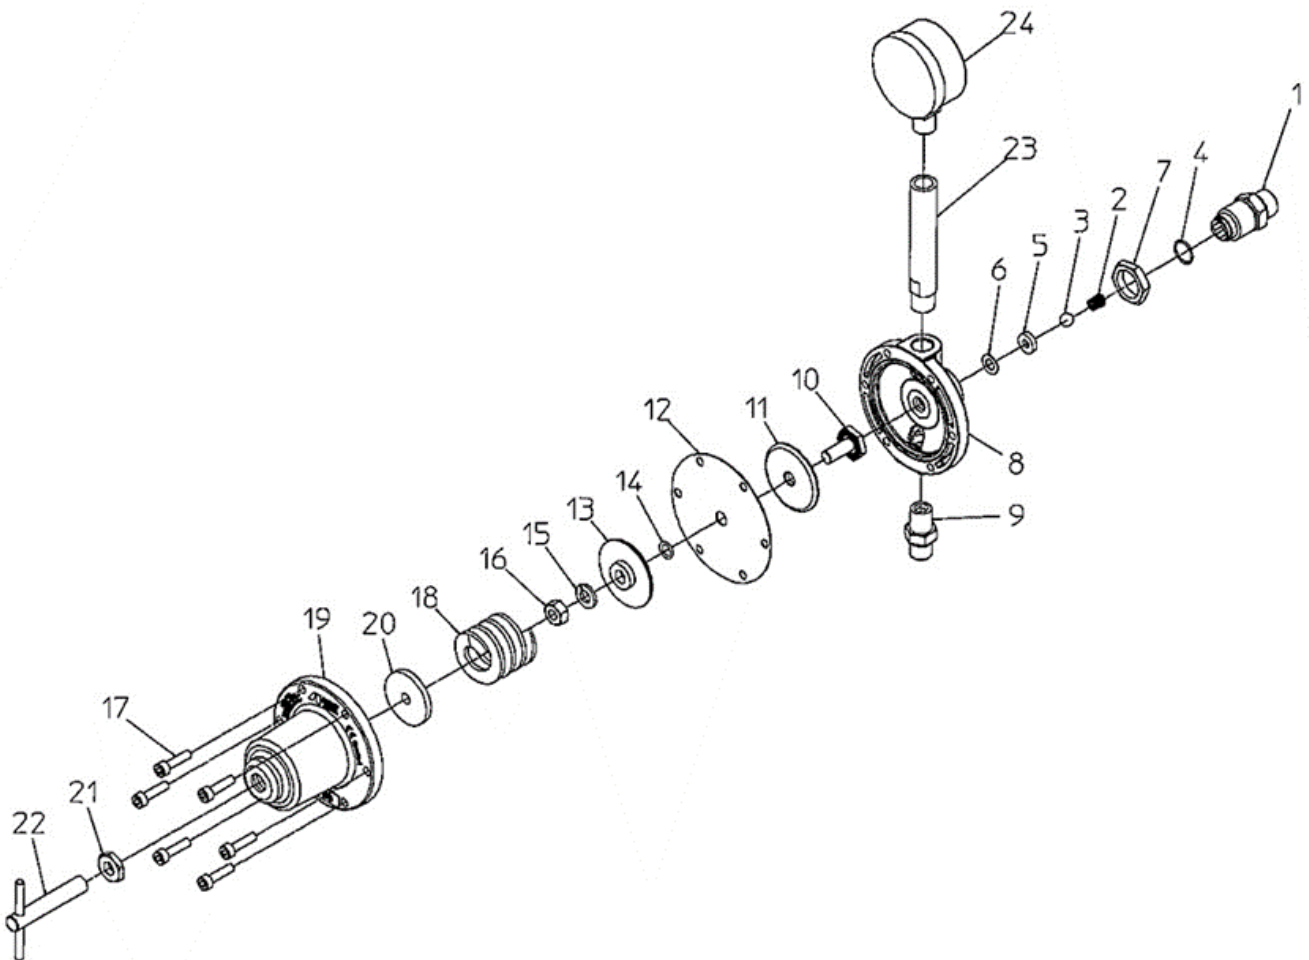

DDP-120B

DDP-90E/-90EN

DDP-120B/-120BN

エア操作バルブ AIR OPERATING VALVE
 入°アール°-セット SPARE PARTS SET

ご注意 NOTICE

No.33 入°アール°-セット は従来仕様の入°アール°-セットの構成部品とは互換性ありません。メンテナンスの際は必ず構成部品全て交換してください。

No.33 SPARE PARTS SET is not compatible with the components of the spare parts set of conventional specification. Please replace all the sure components for maintenance.

PR-5B

PR-5B/-5BN/5BL/5BLN

PR-5B

NO.	CÓDIGO	DESCRIÇÃO	QDE	TAM.
1	94700450	JUNÇÃO	1	
2	94701451	MOLA DA VÁLVULA	1	
3	94702450	ESFERA	1	
4	96639514	ANEL DE VEDAÇÃO	1	S14 PTFE
5	94703450	ASSENTO	1	
6	94704450	VEDAÇÃO	1	
7	94731450	PORCA	1	
8	94705451	CORPO	1	
9	94343310	CONEXÃO DE SAÍDA	1	
10	94707450	PARAFUSO DO DIAFRAGMA	1	
11	94708450	SUPORTE DO DIAFRAGMA	1	
12	94976440	DIAFRAGMA	1	
13	94709451	TRAVA DO DIAFRAGMA	1	
14	96995905	ANEL DE VEDAÇÃO	1	P8 FKM
15	96500802	ARRUELA DE PRESSÃO	1	M8
16	96382082	PORCA	1	M8
17	96357480	PARAFUSO	6	M5x20 SW
18	94710450	MOLA DE AJUSTE	1	
19	94711451	CAPA DO DIAFRAGMA	1	
20	94713450	TRAVA DA MOLA	1	
21	94717501	PORCA	1	
22	94970440	MANOPLA	1	
23	94725450	TUBO	1	
24	97991947	INDICADOR DE PRESSÃO	1	