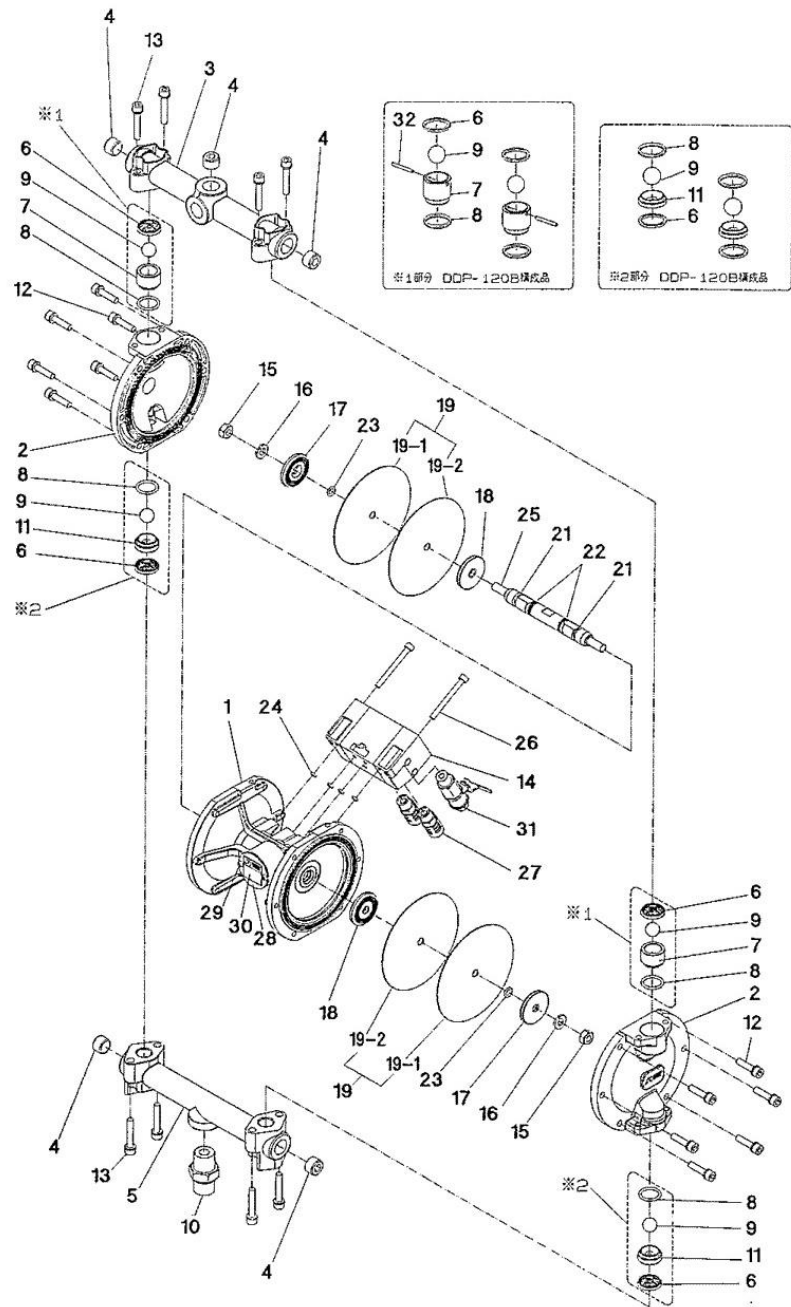

DDP-120B

DDP-90E/-90EN

DDP-120B/-120BN

エア操作バルブ AIR OPERATING VALVE
入°アール°-セット SPARE PARTS SET