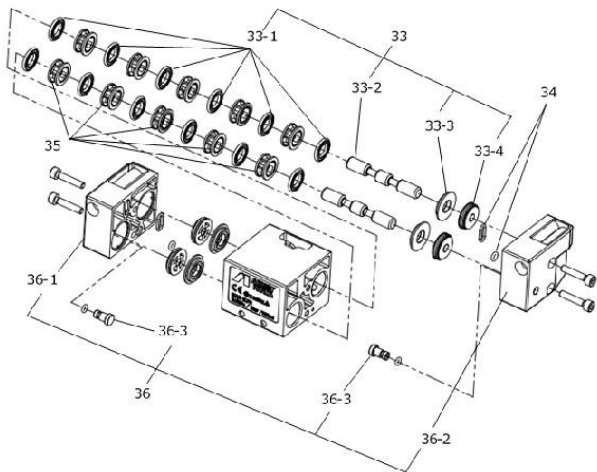

ご注意 NOTICE

No.33 入°アール°-セット は従来仕様の入°アール°-セットの構成部品とは互換性ありません。メンテナンスの際は必ず構成部品全て交換してください。

No.33 SPARE PARTS SET is not compatible with the components of the spare parts set of conventional specification. Please replace all the sure components for maintenance.