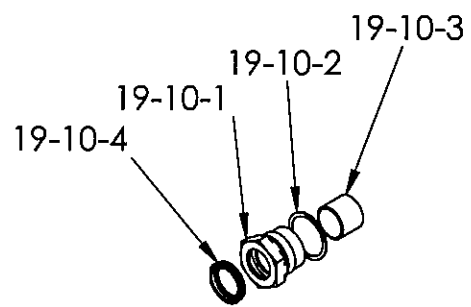

ペローズシールポンプ BSP-A030C-N

構成部品詳細図  
19 ピストンシリンダーセット

構成部品詳細図  
19-10 軸受けセット

構成部品詳細図  
19-12 切替バルブセット

構成部品詳細図  
34 エア操作バルブセット

構成部品詳細図  
エア配管チューブ