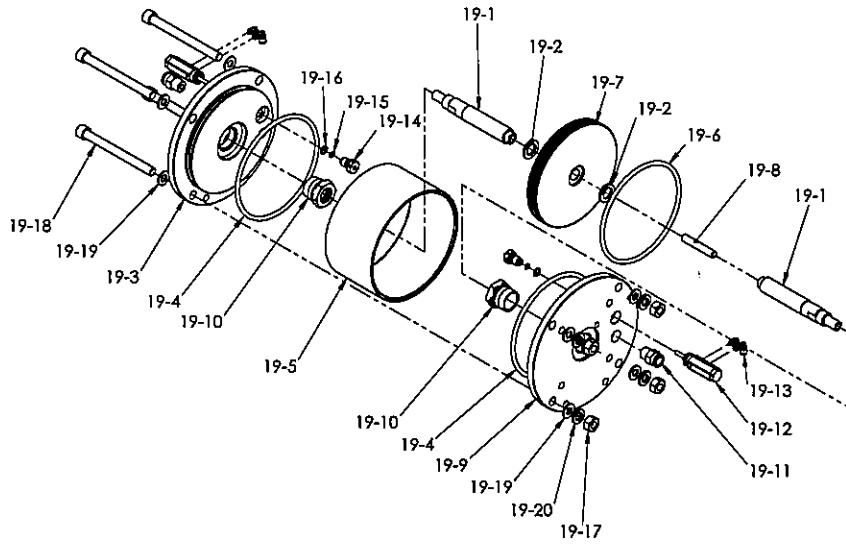

ペローズシールポンプ BSP-A030C-N

構成部品詳細図  
19 ピストンシリンダーセット

構成部品詳細図  
19-10 軸受けセット

構成部品詳細図  
19-12 切替バルブセット

構成部品詳細図  
34 エア操作バルブセット

構成部品詳細図  
エア配管チューブ