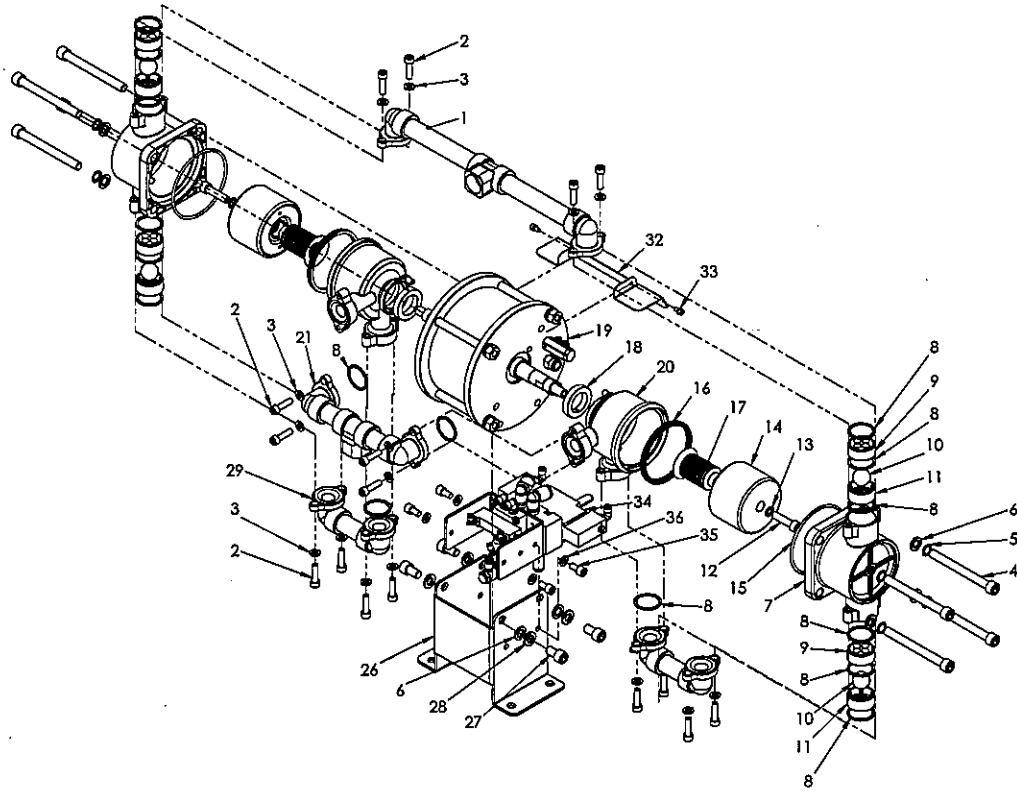

ペローズシールポンプ BSP-A030C-N

構成部品詳細図  
19 ピストンシリンダーセット

構成部品詳細図  
19-10 軸受けセット

構成部品詳細図  
19-12 切替バルブセット

構成部品詳細図  
34 エア操作バルブセット

構成部品詳細図  
エア配管チューブ