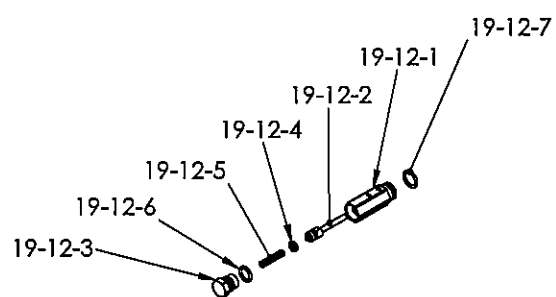

ペローズシールポンプ BSP-A030C-N

構成部品詳細図  
19 ピストンシリンダーセット

構成部品詳細図  
19-10 軸受けセット

構成部品詳細図  
19-12 切替バルブセット

構成部品詳細図  
34 エア操作バルブセット

構成部品詳細図  
エア配管チューブ