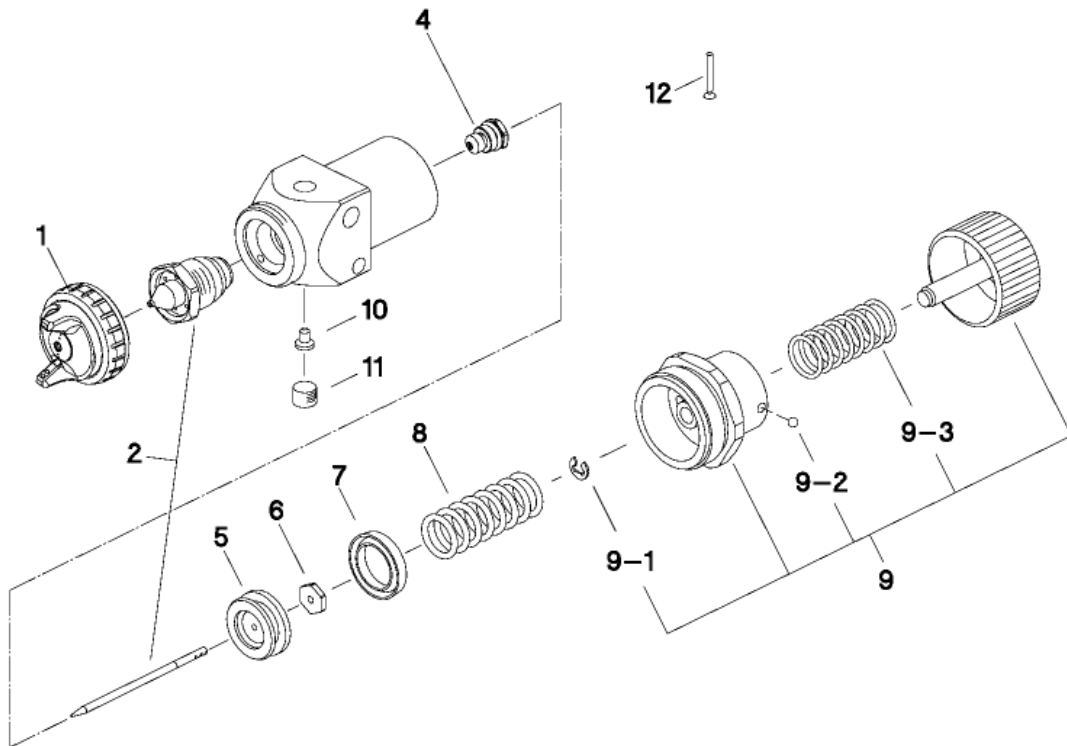

WRA-101-082P 小形自動スプレーガン(ロボット用)  
Automatic Spray Gun (Robot Applications)

NO.	PART CODE	DESCRIPTION	Q'TY	UNIT	SIZE
1	93704610	CAPA DE AR E2P	1		
2	93831621	CONJ. BICO E AGULHA 0.8MM	1		
4	93847580	GAXETA	1		
5	93629570	PISTÃO	1		
6	93455230	ARRUELA	1		
7	93903441	VEDAÇÃO DO PISTÃO (2PCS/1PK)	1	P	
8	93620620	MOLA DO PISTÃO	1		
9	93840581	REGULADOR DE FLUIDO	1		
9-1	93912030	TRAVA (2PCS/1PK)	1	P	
9-2	93914730	ESFERA (2PCS/1PK)	1	P	
9-3	93104420	MOLA DO REGULADOR DE FLUIDO	1		
10	93526620	PLUG	1		
11	96990440	PLUG	1		
12	96172529	PARAFUSO	1		M2.5x20