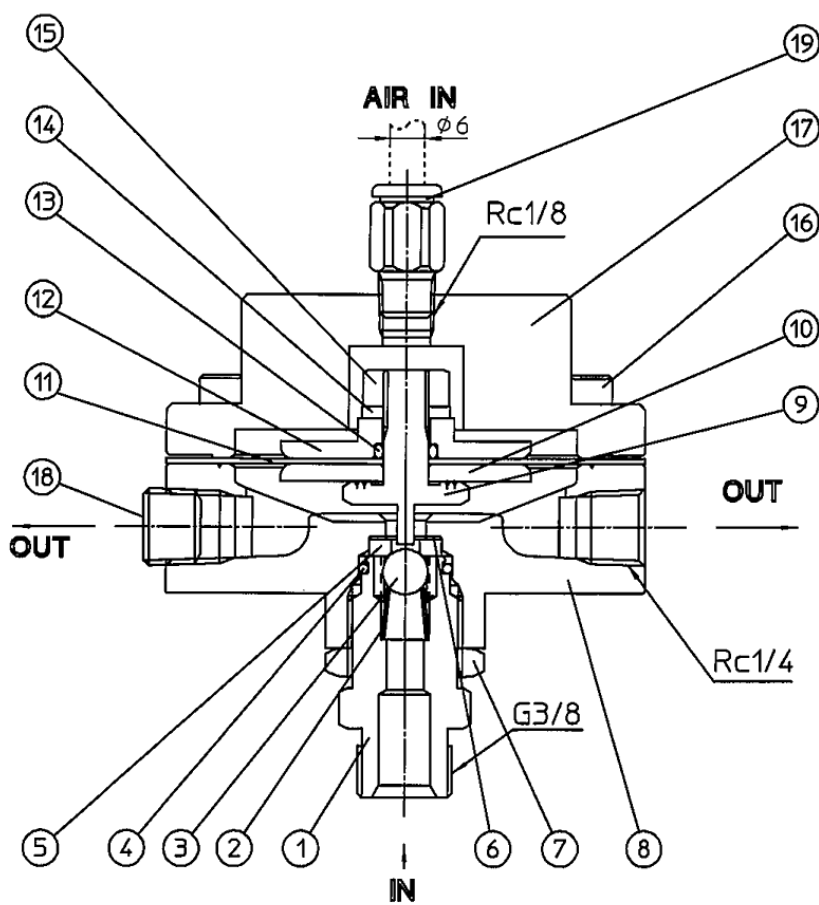

FCV-3/3N フローコントロールバルブ

FCV-3

FLOW CONTROL VALVE

CAT.	NO.	PART CODE	DESCRIPTION	Q'TY	UNIT	SIZE
	1	94700450	JOINT	1		
	2	94701451	VALVE SPRING	1		
	3	94702450	BALL	1		
	4	96639514	O RING	1		S14 PTFE
	5	94703450	SEAT	1		
	6	94704450	PACKING	1		
	7	94731450	NUT	1		
	8	94705451	BODY	1		
	9	94707450	DIAPHRAGM BOLT	1		
	10	94708450	DIAPHRAGM HOLDER	1		
	11	94976440	DIAPHRAGM	1		
	12	94709451	DIAPHRAGM SUPPORT	1		
	13	96995905	O RING	1		P8 FKM
	14	96500806	SPRING WASHER	1		M8
	15	96382086	HEXAGON NUT	1		M8
	16	96357480	WASHER BOLT	6		M5x20 SW
	17	94757400	DIAPHRAGM CAP	1		
	18	96990412	PLUG	1		R1/4
	19	96801161	HALF UNION	1		