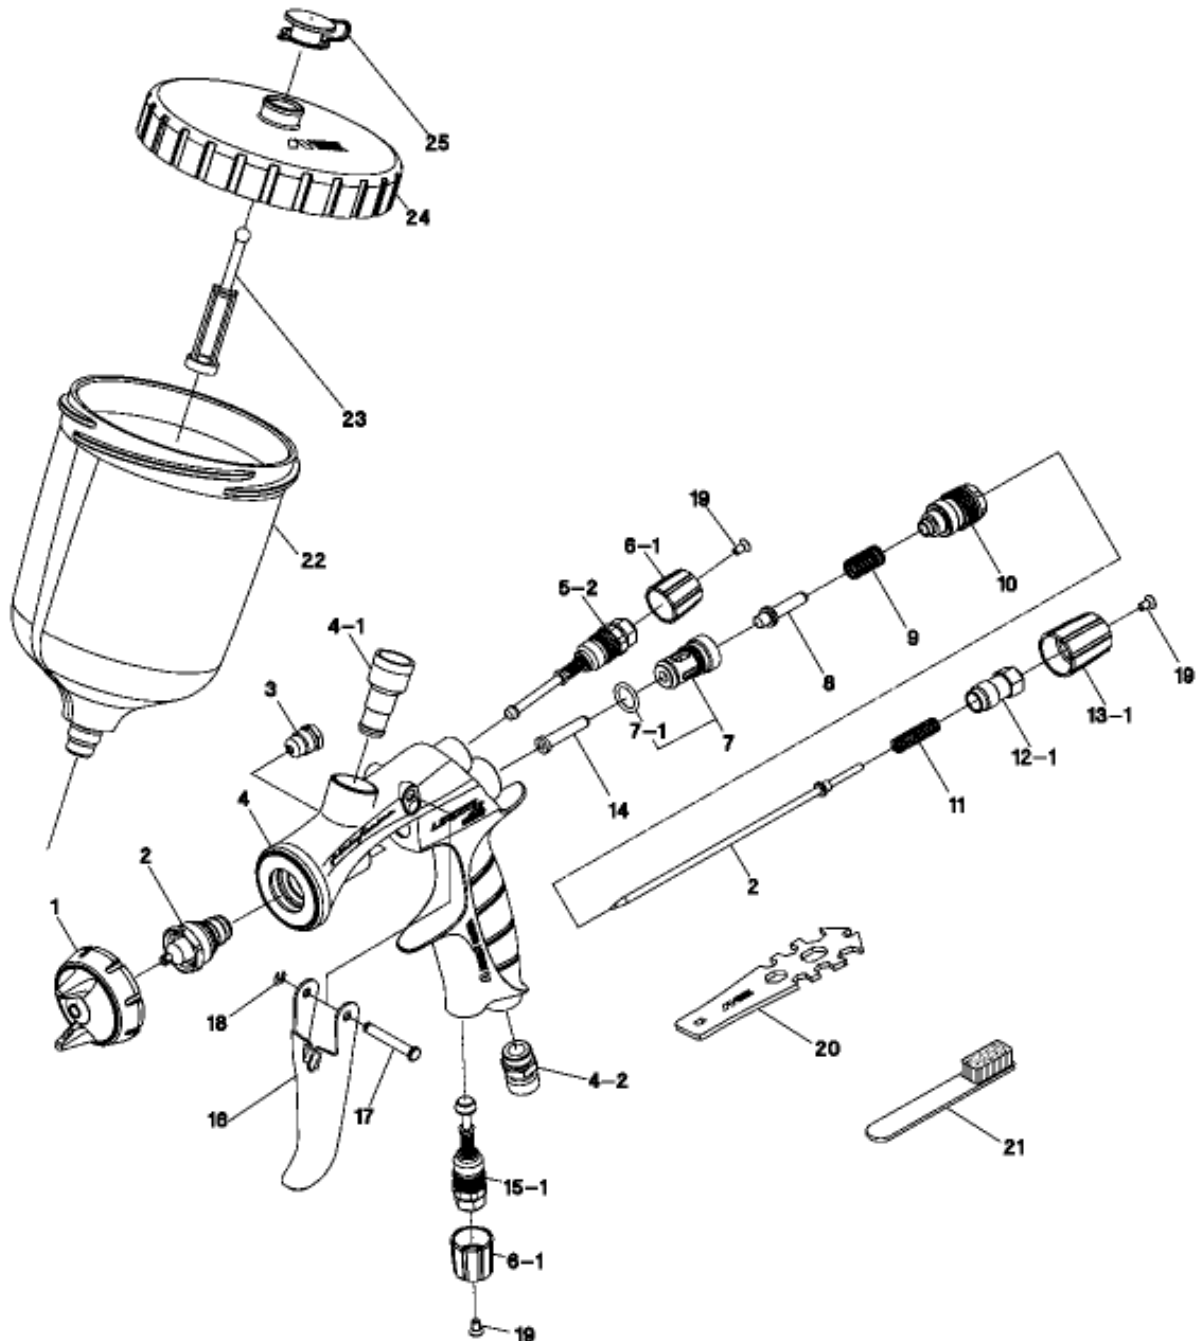

LS-400

NO.	PART CODE	DESCRIPTION	Q'TY	UNIT	SIZE
1	93512100	CAPA DE AR - LS-400-05	1		
2	93512780	CONJ. BICO E AGULHA ETS 1.3MM	1		
2	93513120	CONJ. BICO E AGULHA ETS 1.4MM	1		
3	93810620	GAXETA	1		
4-1	93505421	NIPPLE DE FLUIDO	1		
4-2	93660301	NIPPLE DE AR G3/G5	1		G1/4B
5-2	93505432	REGULADOR DE LEQUE	1		
6-1	93512290	BOTÃO DO REGULADOR DE LEQUE/AR	1		
7	93843530	ASSENTO DA VÁLVULA DE AR	1		
7-1	96638008	ANEL DE VEDAÇÃO	1		KS8
8	93505481	VÁLVULA DE AR	1		
9	93719530	MOLA DA VÁLVULA DE AR	1		
10	93505492	GUIA DA AGULHA DE FLUIDO	1		
11	93593530	MOLA DA AGULHA DE FLUIDO	1		
12-1	93505823	REGULADOR DE FLUIDO	1		
13-1	93512730	BOTÃO DO REGULADOR DE FLUIDO	1		
14	93935430	EIXO DA VÁLVULA DE AR	0		
15-1	93505842	REGULADOR DE AR	1		
16	93505850	GATILHO	1		
17	93505860	EIXO DO GATILHO	1		
18	96612025	TRAVA DO EIXO DO GATILHO	1		
19	93512740	PARAFUSO ESCAREADO - VERDE	1		
20	93505950	CHAVE UNIVERSAL	1		
21	93019720	ESCOVA DE LIMPEZA	1		
22	PCG-6P-M	CANECA 600ML	1		
23	94011040	FILTRO DE TINTA	1		
24	94011020	TAMPA DA CANECA	1		
25	94011030	BOTÃO ANTI-GOTAS	1		